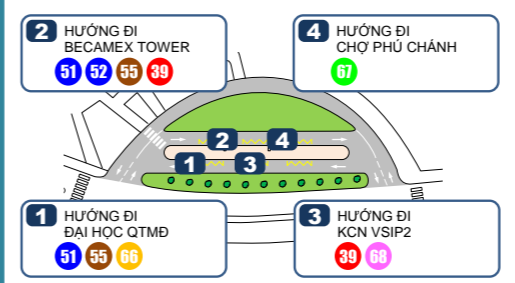

39 Tuyến Đỏ / Red Line

39 Tòa nhà Becamex → (HVL) → hikari → VSIP2 Thống Nhất-Đường số 7

Table with columns for route, time, and stop names. Includes routes for SORA gardens, Lucky Square, and various stops in Thủ Đức and Thủ Đức Mới.

51 Đại học Quốc tế Miền Đông → hikari → Chùa Bà Thiên Hậu → Tòa nhà Becamex
52 hikari → Chùa Bà Thiên Hậu → Tòa nhà Becamex

Table with columns for route, time, and stop names. Includes routes for SORA gardens, Lucky Square, and various stops in Thủ Đức and Thủ Đức Mới.

53 Trường Ngô Thời Nhiệm → Chùa Bà Thiên Hậu → Tòa nhà Becamex
55 Đại học Quốc tế Miền Đông → hikari → Ngã Ba Đại Lộ BD-HVL → Tòa nhà Becamex

Table with columns for route, time, and stop names. Includes routes for SORA gardens, Lucky Square, and various stops in Thủ Đức and Thủ Đức Mới.

Thời gian có thể bị trì hoãn mà không thông báo trước tùy vào tình hình giao thông / thời tiết. Xin vui lòng có mặt ở trạm đúng trước thời gian ghi trên biểu đồ giờ. / Timing may delay without prior notice due to traffic/weather conditions. Please be at the stop before the scheduled time.

Để biết thêm thông tin, xin vui lòng liên hệ với nhân viên lái xe của chúng tôi hoặc gọi số 0650-222-0555. / For further information, kindly approach our crew, or call 0650-222-0555.

Trạm Trung Chuyển hikari / Berths of hikari bus station

Tất cả các tuyến xe buýt của công ty TNHH Xe buýt Becamex Tokyuu đều dừng tại đây, tạo thuận lợi cho quý khách trong việc đổi lộ trình để đi đến những nơi mà quý khách mong muốn. / All bus lines stop at hikari station. You can transfer bus to another bus lines to go to the final destination.

Màu sắc của tuyến xe buýt được dán ở phía trước và bên hông gần cửa trước của xe (vị trí theo hình vẽ). Quý khách vui lòng xác nhận màu sắc tuyến khi sử dụng. / Color of each bus line is shown in front and beside the front door of the vehicle (shown by arrows below). Please see and check them before you get on the bus for not misriding.